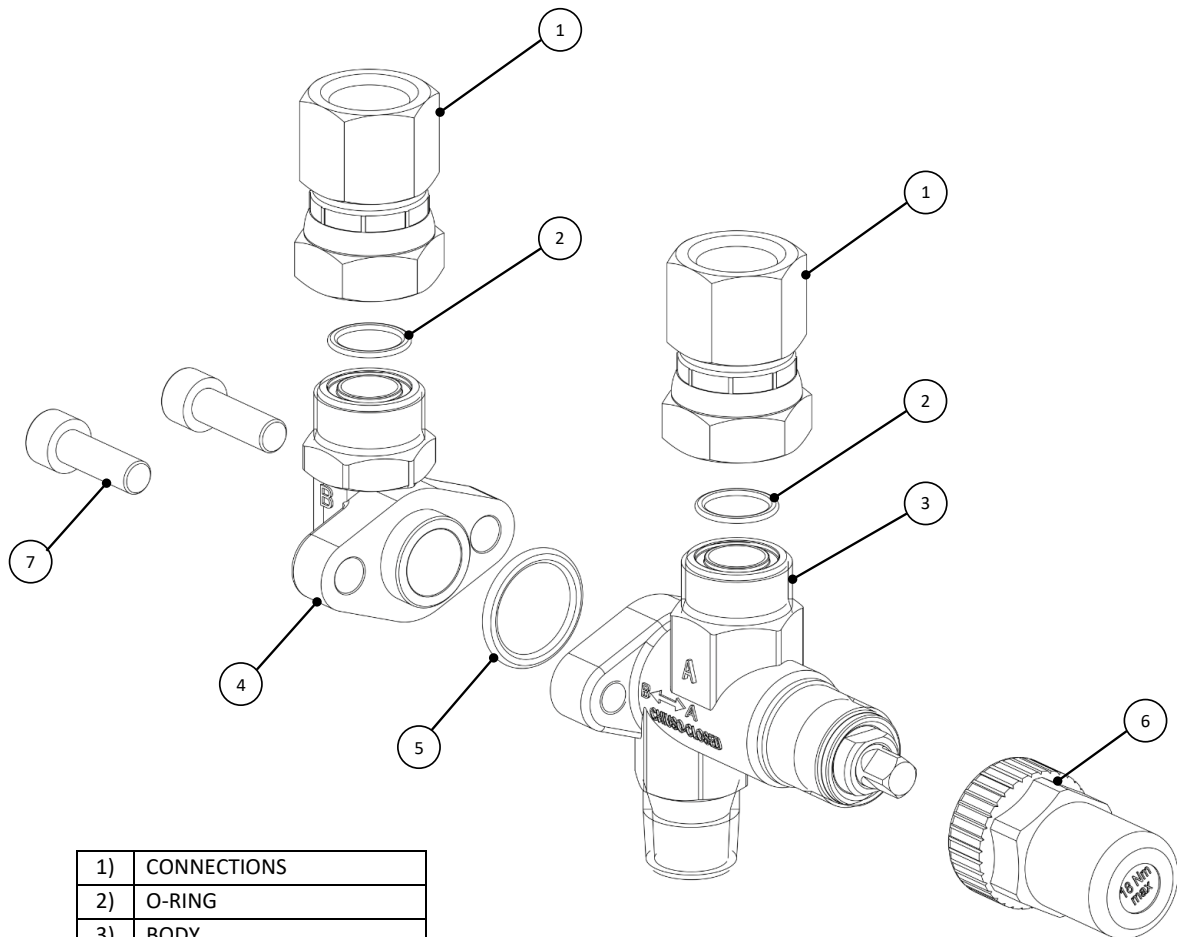

FIG. 35

CHANGEOVER VALVES

TYPE 3032/32 - 33 - 44 (CLASSIC)

3032N/32 - 33 - 44 (POLYHEDRA)

3032E/32 - 33 - 44 (GO GREEN)

1)	CONNECTIONS
2)	O-RING
3)	BODY
4)	ELBOW
5)	O-RING
6)	CAP
7)	SCREWS